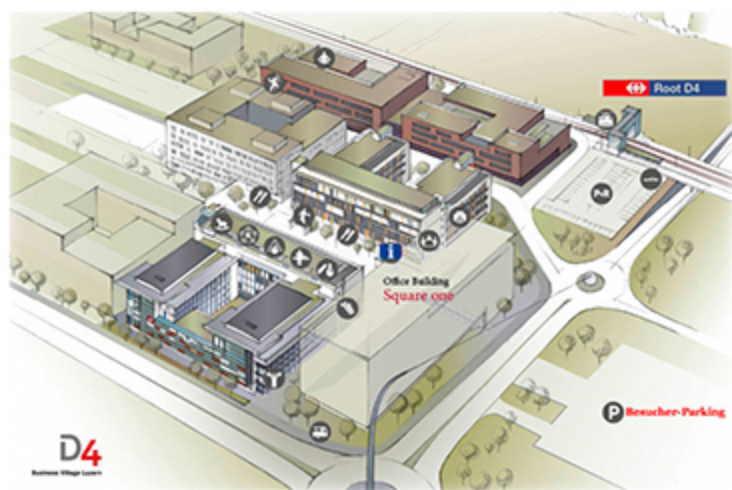

Anfahrtsplan - So kommen Sie zu uns

Das D4 Business Village Luzern verfügt über sehr gute Verkehrsanbindungen: dank dem Anschluss an die nationalen Autobahnen A2 und A4/A14, der Nähe zum Flughafen Zürich (45 Minuten), den regelmässigen Verbindungen mit dem öffentlichen Verkehr (Bus/Bahn) und dem eigenen Bahnhof Root D4 mit Industrieanschluss.

Zu Fuss

In nur zwei Minuten vom Bahnhof Root D4 oder von der Bushaltestelle D4 Oberfeld. **Anmeldung am Hauptempfang D4 Platz 4.**

Mit der Bahn

Ab Zürich-Flughafen, Zürich, Bern, Basel, Genf und Luzern im Halbstundentakt. Umsteigen in die S-Bahn (S1) in Luzern, Zug oder Rotkreuz bis zur Haltestelle Root D4.

Mit Bus

Ab Luzern Hauptbahnhof im Viertelstundentakt: Mit der Linie 23, Richtung Gisikon bis zur Haltestelle D4 Oberfeld (Fahrzeit ca. 20 Minuten).

Mit dem Auto

Autobahn A14 Zürich-Luzern, Ausfahrt Buchrain-Ebikon Richtung Root, 1.3 km bis Root D4 oder Ausfahrt Gisikon-Root, Kantonsstrasse Richtung Luzern, 3 km bis Root D4. Es stehen Parkplätze zur Verfügung.