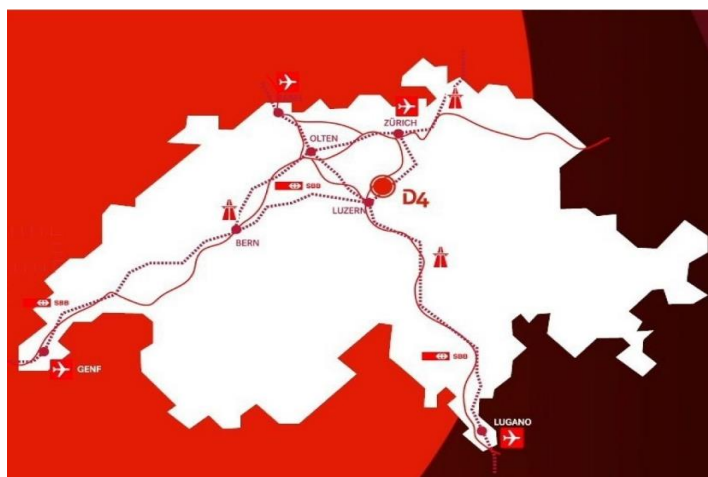

Anfahrtsplan - So kommen Sie zu uns

Das D4 Business Village Luzern verfügt über sehr gute Verkehrsanbindungen: Dank dem Anschluss an die nationalen Autobahnen A2 und A4 / A14, der Nähe zum Flughafen Zürich (45 Minuten), den regelmässigen Verbindungen mit dem öffentlichen Verkehr (Bus/Bahn) und dem eigenen Bahnhof Root D4 mit Industrieanschluss.

Zu Fuss

In nur zwei Minuten vom Bahnhof Root D4 oder von der Bushaltestelle Root D4 Oberfeld. Anmeldung am Hauptempfang D4 Platz 4.

Mit der Bahn

Ab Zürich-Flughafen, Zürich, Bern, Genf und Luzern im Halbstundentakt Umsteigen in die S-Bahn (S 1) in Luzern, Zug oder Rotkreuz bis zur Haltestelle Root D4.

Mit dem Bus

Ab Luzern Hauptbahnhof im 7-Minuten-Takt mit der Linie 1 Richtung Ebikon, bis Weichlen, umsteigen auf Bus-Nr. 23 bis zur Bushaltestelle Root D4 Oberfeld.

Mit dem Auto

Autobahn A14 Zürich-Luzern, Ausfahrt Buchrain Ebikon Richtung Root, 1.3 km bis Root D4 oder Ausfahrt Gisikon-Root, Kantonsstrasse Richtung Luzern, 3 km bis Root D4. Es stehen Parkplätze zur Verfügung.