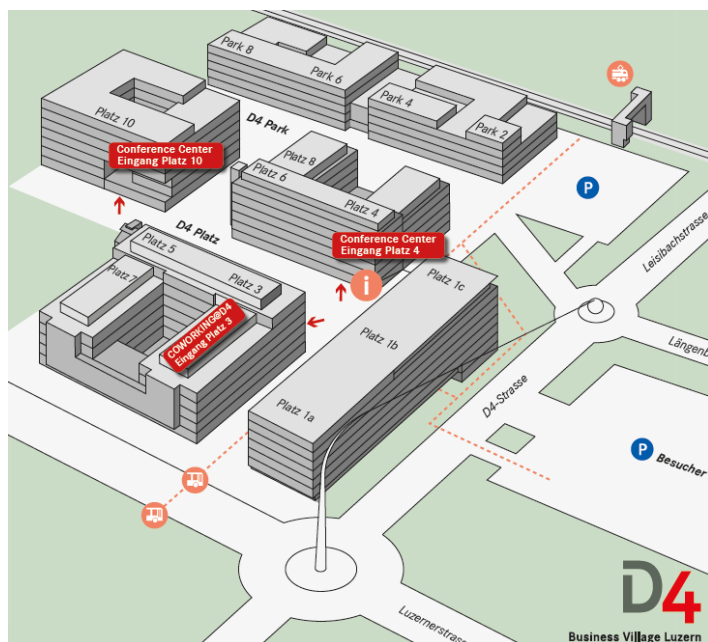

Anfahrtsplan - So kommen Sie zu uns

Das D4 Business Village Luzern verfügt über sehr gute Verkehrsanbindungen: Dank dem Anschluss an die nationalen Autobahnen A2 und A4 / A14, der Nähe zum Flughafen Zürich (45 Minuten), den regelmässigen Verbindungen mit dem öffentlichen Verkehr (Bus/Bahn) und dem eigenen Bahnhof Root D4 mit Industrieanschluss.

Zu Fuss

In nur zwei Minuten vom Bahnhof Root D4 oder von der Bushaltestelle Root D4 Oberfeld. Anmeldung am Hauptempfang D4 Platz 4.

Mit der Bahn

Ab Zürich-Flughafen, Zürich, Bern, Genf und Luzern im Halbstundentakt Umsteigen in die S-Bahn (S 1) in Luzern, Zug oder Rotkreuz bis zur Haltestelle Root D4.

Mit dem Bus

Ab Luzern Hauptbahnhof im 7-Minuten-Takt mit der Linie 1 Richtung Ebikon, bis Weichlen, umsteigen auf Bus-Nr. 23 bis zur Bushaltestelle Root D4 Oberfeld.

Mit dem Auto

Autobahn A14 Zürich-Luzern, Ausfahrt Buchrain Ebikon Richtung Root, 1.3 km bis Root D4 oder Ausfahrt Gisikon-Root, Kantonsstrasse Richtung Luzern, 3 km bis Root D4. Es stehen Parkplätze zur Verfügung.